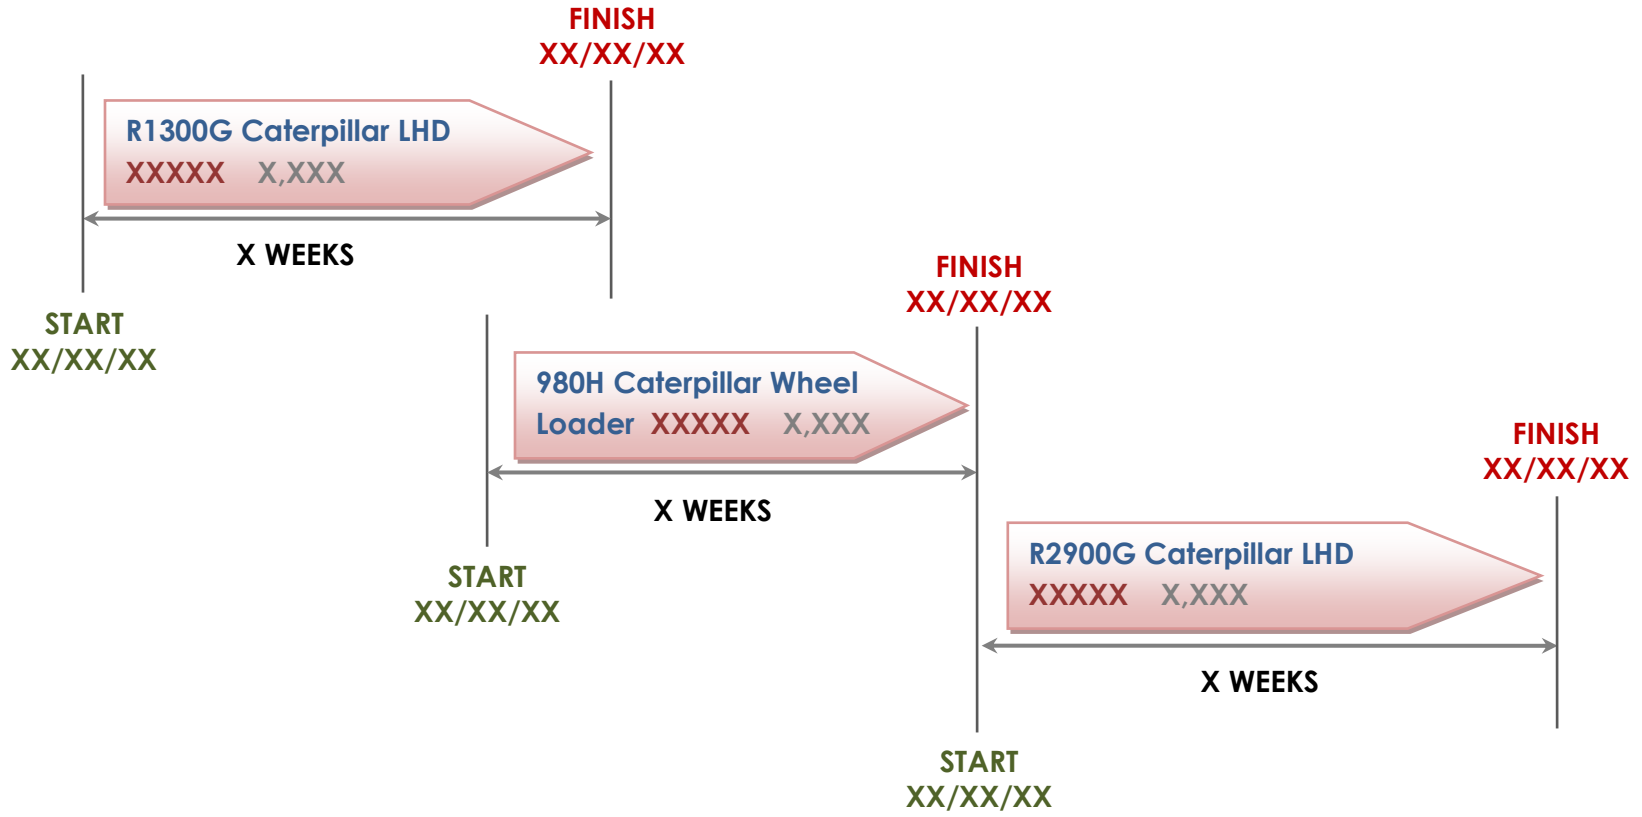

SMH Tender- EXAMPLE Project Timeline

Key

Unit Type      Unit Serial      Unit SMU