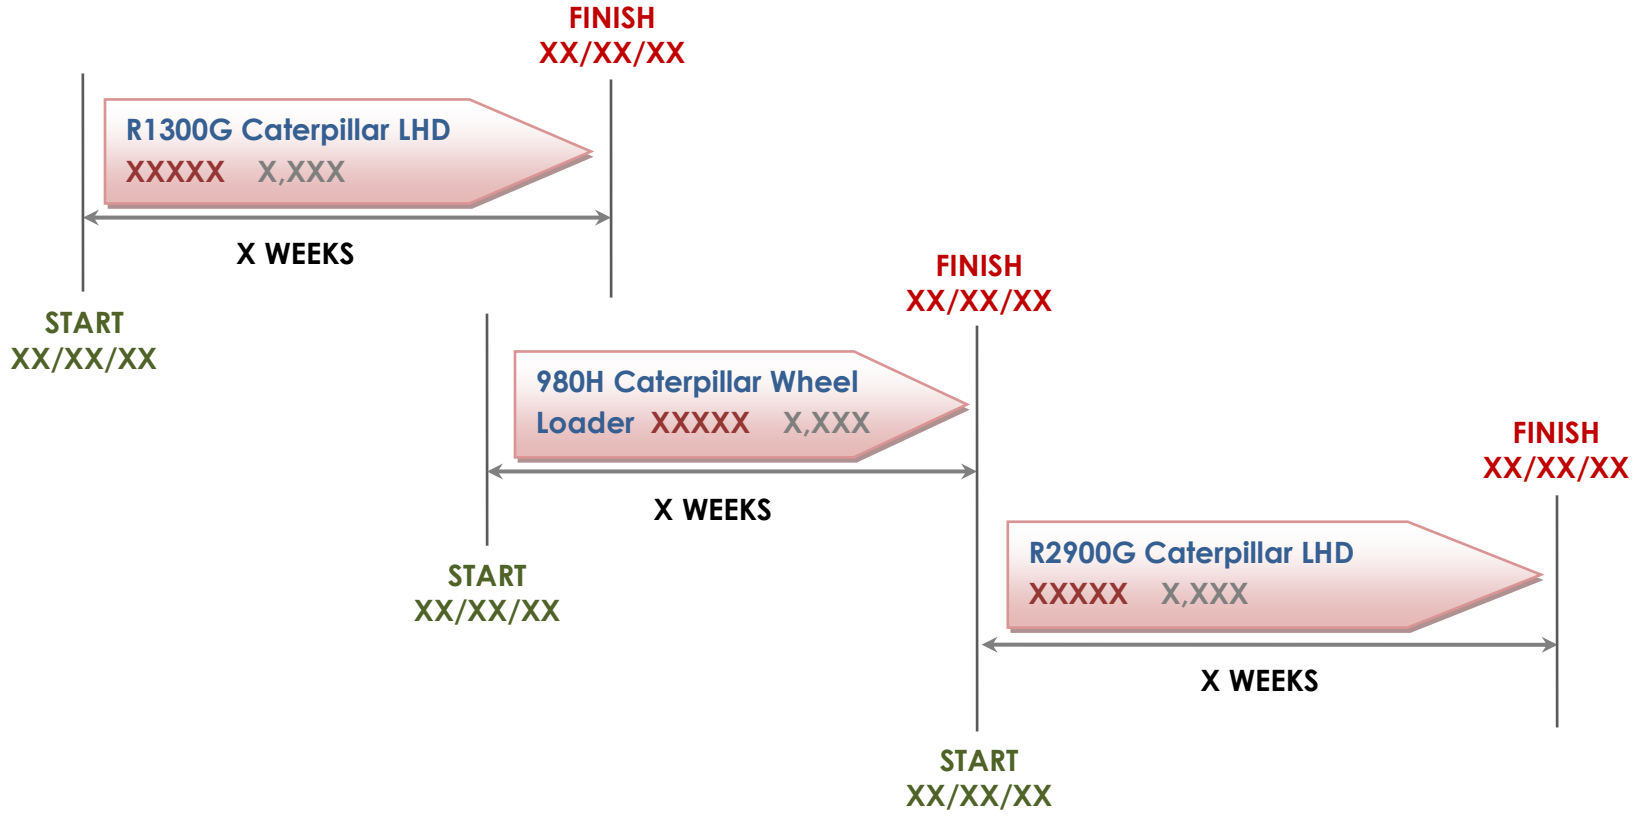

SMH Tender- EXAMPLE Project Timeline

Key

Unit Type      Unit Serial      Unit SMU